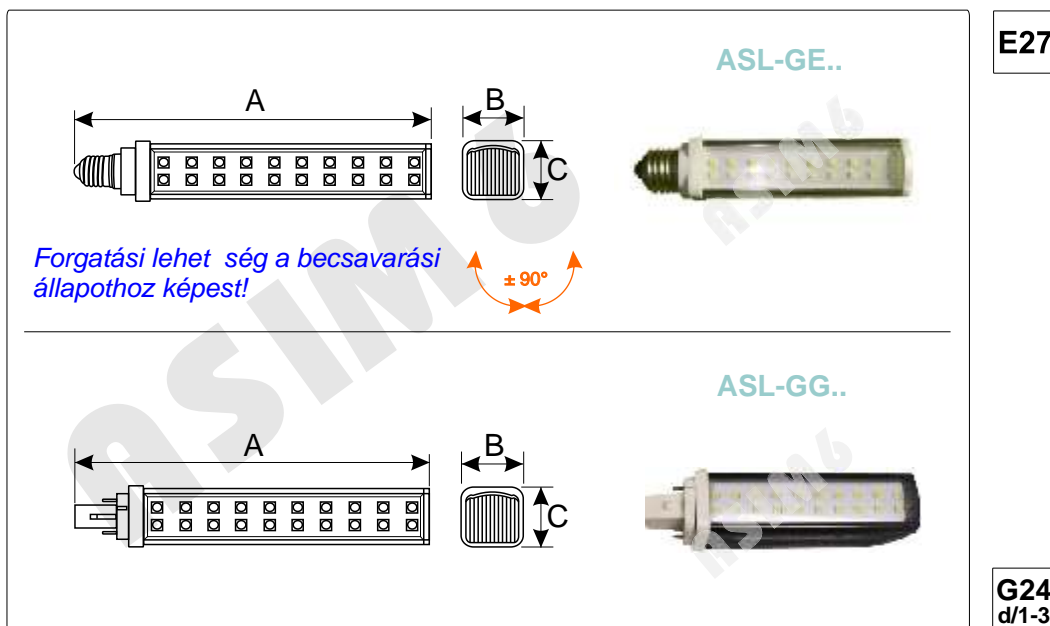

GE - sorozat

GG - sorozat

Élettartam: 35000 óra
 Üzemi feszültség: 100- 245V Ac 50Hz
(beépített tápegység)

Anyaga: Alumínium ház
 Led típusa: smd 3528
 M kódési h mérséklet: -20cC - +55cC
 Színvisszaadási index: Ra 80

Típus	Fogyasztás	Szính mérséklet / Fényáram		Méretek (mm)		
		2700-3200K	5000-6000K	A	B	C
ASL-GE7	7W	560lm		149	34	34
ASL-GE10	10W	800lm		167		

* A **GE** és **GG** sorozat paramétereit azonosak!

Javasolt felhasználási terület: Lapos mennyezeti vagy fali és "Downlight" lámpatestekben